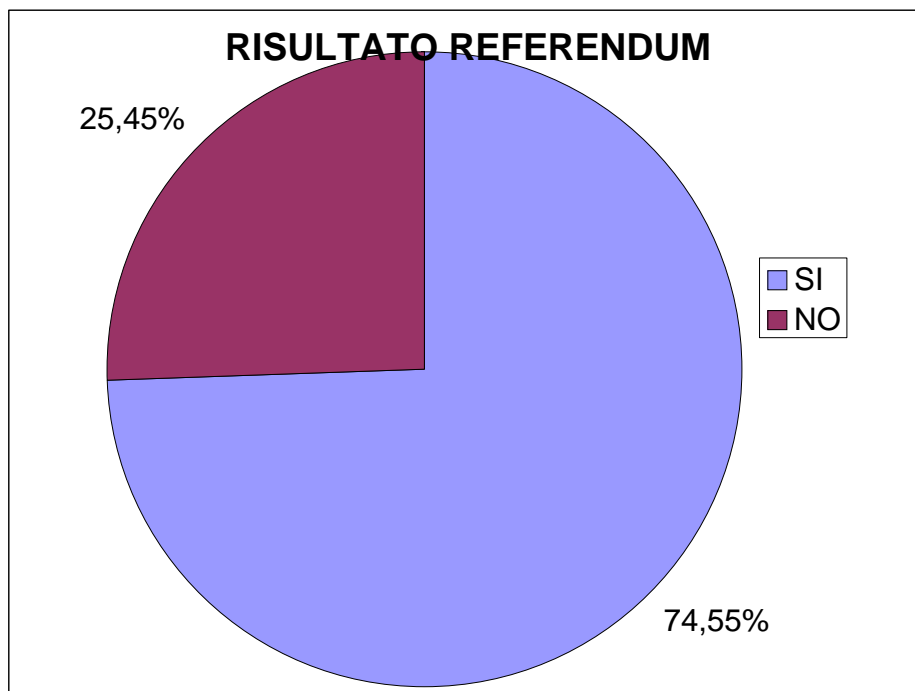

# CITTA' DI CORBETTA

REFERENDUM POPOLARE: DIVIETO DI FECONDAZIONE ETEROLOGA-ABROGAZIONE DEL DIVIETO

		SEGGI ELETTORALI													TOT.	
		1	2	3	4	5	6	7	8	9	10	11	12	13		
VOTANTI ISCRITTI	Maschi	370	379	397	456	420	407	493	372	478	512	550	403	481	5718	
	Femmine	416	437	450	448	483	446	525	425	483	488	568	414	521	6104	
	<b>TOTALE</b>	<b>786</b>	<b>816</b>	<b>847</b>	<b>904</b>	<b>903</b>	<b>853</b>	<b>1018</b>	<b>797</b>	<b>961</b>	<b>1000</b>	<b>1118</b>	<b>817</b>	<b>1002</b>	<b>11822</b>	
VOTANTI	Maschi	110	123	119	157	125	107	140	101	116	153	195	99	97	1642	28,72%
	Femmine	115	108	111	168	107	103	143	124	130	148	178	96	96	1627	26,65%
	<b>TOTALE VOTANTI</b>	<b>225</b>	<b>231</b>	<b>230</b>	<b>325</b>	<b>232</b>	<b>210</b>	<b>283</b>	<b>225</b>	<b>246</b>	<b>301</b>	<b>373</b>	<b>195</b>	<b>193</b>	<b>3269</b>	<b>27,65%</b>

		RIEPILOGO GENERALE														
SCHEDE	SCHEDE VALIDE	209	222	218	304	222	204	272	219	234	297	359	188	187	3135	95,90%
	SCHEDE BIANCHE	8	6	10	16	2	1	11	5	10	3	10	4	6	92	2,81%
	SCHEDE NULLE	8	3	2	5	8	3	0	1	2	1	4	3	0	40	1,22%
	VOTI NULLI	0	0	0	0	0	2	0	0	0	0	0	0	0	2	0,06%
	SCHEDE CONTESTATE E NON ASSEGNATE	0	0	0	0	0	0	0	0	0	0	0	0	0	0	0,00%
	<b>TOTALE</b>	<b>225</b>	<b>231</b>	<b>230</b>	<b>325</b>	<b>232</b>	<b>210</b>	<b>283</b>	<b>225</b>	<b>246</b>	<b>301</b>	<b>373</b>	<b>195</b>	<b>193</b>	<b>3269</b>	<b>100,00%</b>

RISULTATO REFERENDUM	<b>SI</b>	156	162	154	222	160	148	214	161	170	227	291	138	134	2337	74,55%
	<b>NO</b>	53	60	64	82	62	56	58	58	64	70	68	50	53	798	25,45%
															<b>3135</b>	<b>100%</b>

SEZIONI SCRUTINATE  
**13/13**