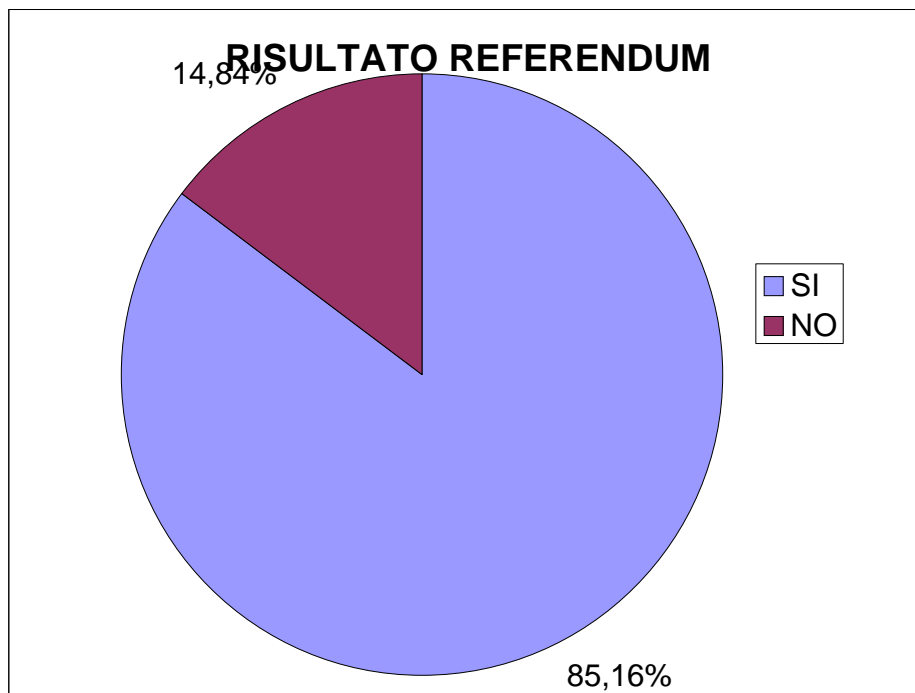

CITTA' DI CORBETTA

REFERENDUM POPOLARE: SERVITU' COATTIVA DI ELETTRODOTTO

		SEGGI ELETTORALI													TOT.	
		1	2	3	4	5	6	7	8	9	10	11	12	13		
ISCRITTI	Maschi	354	381	392	462	410	403	469	372	446	514	495	408	444	5550	
	Femmine	411	426	449	447	511	451	506	415	452	485	520	409	484	5966	
	TOTALE	765	807	841	909	921	854	975	787	898	999	1015	817	928	11516	
VOTANTI	Maschi	101	119	143	172	151	124	144	97	136	172	157	127	128	1771	31,91%
	Femmine	105	112	145	172	165	128	138	101	142	162	150	120	145	1785	29,92%
	TOTALE VOTANTI	206	231	288	344	316	252	282	198	278	334	307	247	273	3556	30,88%

RIEPILOGO GENERALE

SCHEDE	SCHEDE VALIDE	195	225	279	338	306	242	271	192	271	330	297	243	261	3450	97,02%
	SCHEDE BIANCHE	9	4	7	5	6	6	9	4	6	2	5	3	8	74	2,08%
	SCHEDE NULLE	2	2	2	1	4	4	2	2	1	2	5	1	4	32	0,90%
	VOTI NULLI	0	0	0	0	0	0	0	0	0	0	0	0	0	0	0,00%
	SCHEDE CONTESTATE E NON ASSEGNATE	0	0	0	0	0	0	0	0	0	0	0	0	0	0	0,00%
	TOTALE	206	231	288	344	316	252	282	198	278	334	307	247	273	3556	100,00%

RISULTATO REFERENDUM	SI	166	194	236	281	266	201	227	161	238	296	252	203	217	2938	85,16%
	NO	29	31	43	57	40	41	44	31	33	34	45	40	44	512	14,84%
	TOTALE	195	225	279	338	306	242	271	192	271	330	297	243	261	3450	100%

SEZIONI SCRUTINATE
13/13